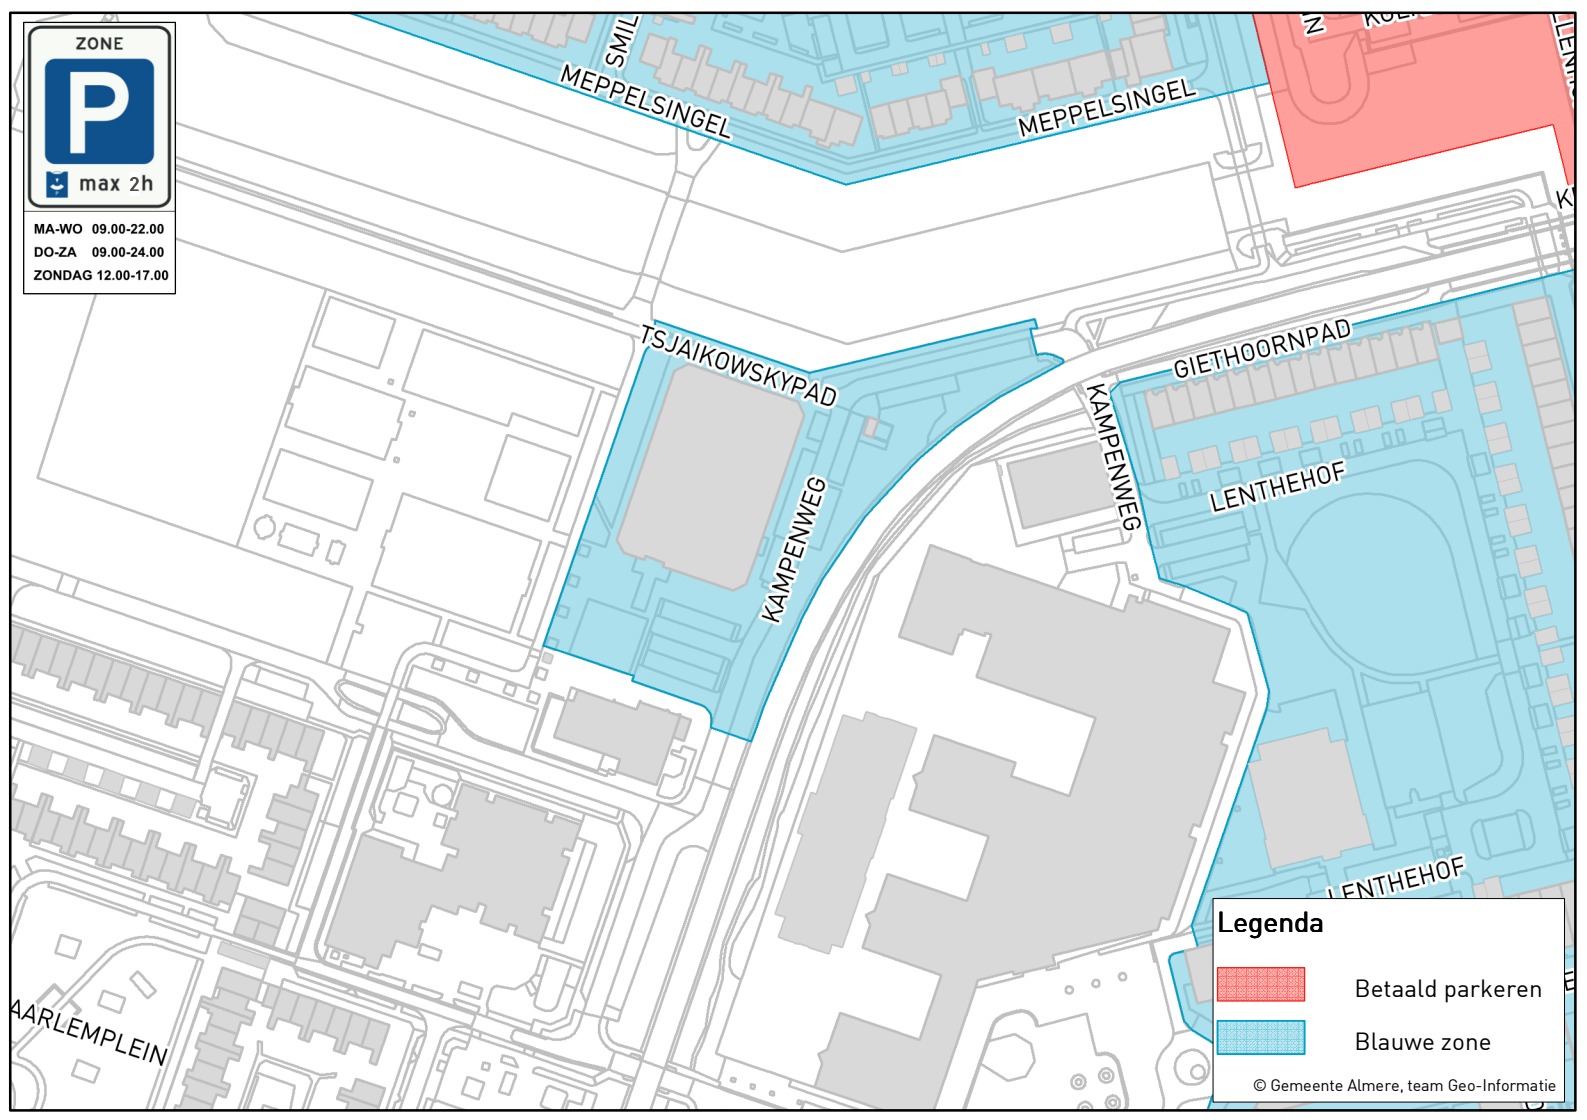

ZONE

max 2h

MA-WO 09.00-22.00
DO-ZA 09.00-24.00
ZONDAG 12.00-17.00

Legenda

-  Betaald parkeren
-  Blauwe zone

© Gemeente Almere, team Geo-Informatie